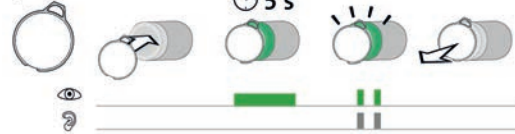

# RESET

System-Master

Tür öffnen

Open door

Ouvrir la porte

Aprire

Deur openen

Abrir puerta